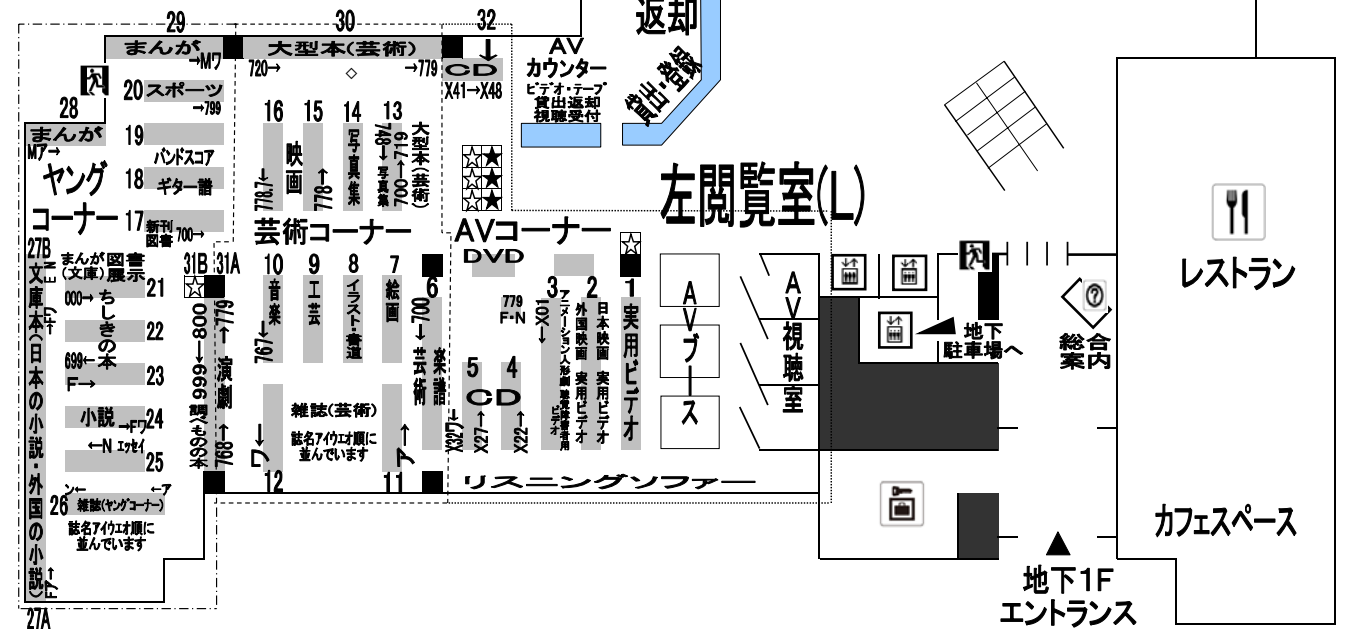

フロアあんない

2012.4

B1F

右閲覧室(R)

文学コーナー

文学 小説・エッセイ、詩、短歌、俳句、
文学研究、文学全集
請求記号(本の背のラベル)
900-999 049 F.E.N.G

レクリエーションコーナー

レク
請求記号(本の背のラベル)
780-799

障害者サービスコーナー

S H 点字資料、LLブック
録音図書(カセット、デジジー等)
大活字 大活字本

左閲覧室(L)

芸術コーナー

芸術 美術、写真、書道、デザイン、
音楽、芸能、映画、演劇、楽譜
請求記号(本の背のラベル)
700-779

ヤングコーナー

ヤング 中学生・高校生向けの本、マンガ、
ギター譜、バンドスコア

AV(音響・映像)コーナー

A V ビデオ、DVD、CD

ビデオ・DVD・CDなど視聴できるブースもあります(申し込みが必要です)

非常口

男子トイレ 女子トイレ 多目的トイレ
おむつ替えシート エレベーター ロッカー室

★多機能OMLIS(キーボード) データベース検索
☆タッチパネルOPAC 大阪市立図書館蔵書検索
◇情報コンセント

図書館の資料は、コーナーごとに、請求記号(本の背のラベルの番号)順に並んでいます。
書庫資料をご希望の場合や、お探しの本が見当たらない場合は、
各フロアの相談カウンターにおたずねください。