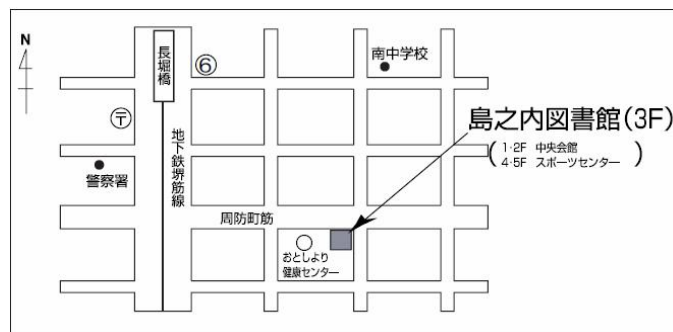

まいつきだい もくようび
毎月第2木曜日 ごぜん11時～11時30分

がつ にち もく
2月は9日(木)

あか ほごしゃ
赤ちゃんと保護者のためのおたのしみ会です。

てあそ
手遊びをしたり、えほんをよんだいします。

★幼児のおたのしみ会★

がつ にち
2月17日(金) ごぜん11時～11時30分

ようじ ほごしゃ
幼児(1～3歳)と保護者のための

おたのしみ会です。

えほんのかみしほい
絵本のおみきかせや紙芝居、

てあそ
手遊びなどをします。

いずれも会場は、島之内図書館 多目的室にて。(申込は不要です。)

お問い合わせは 電話 06-6211-3645 島之内図書館まで

大阪府大阪市中央区島之内2-12-31 <http://www.oml.city.osaka.jp/>