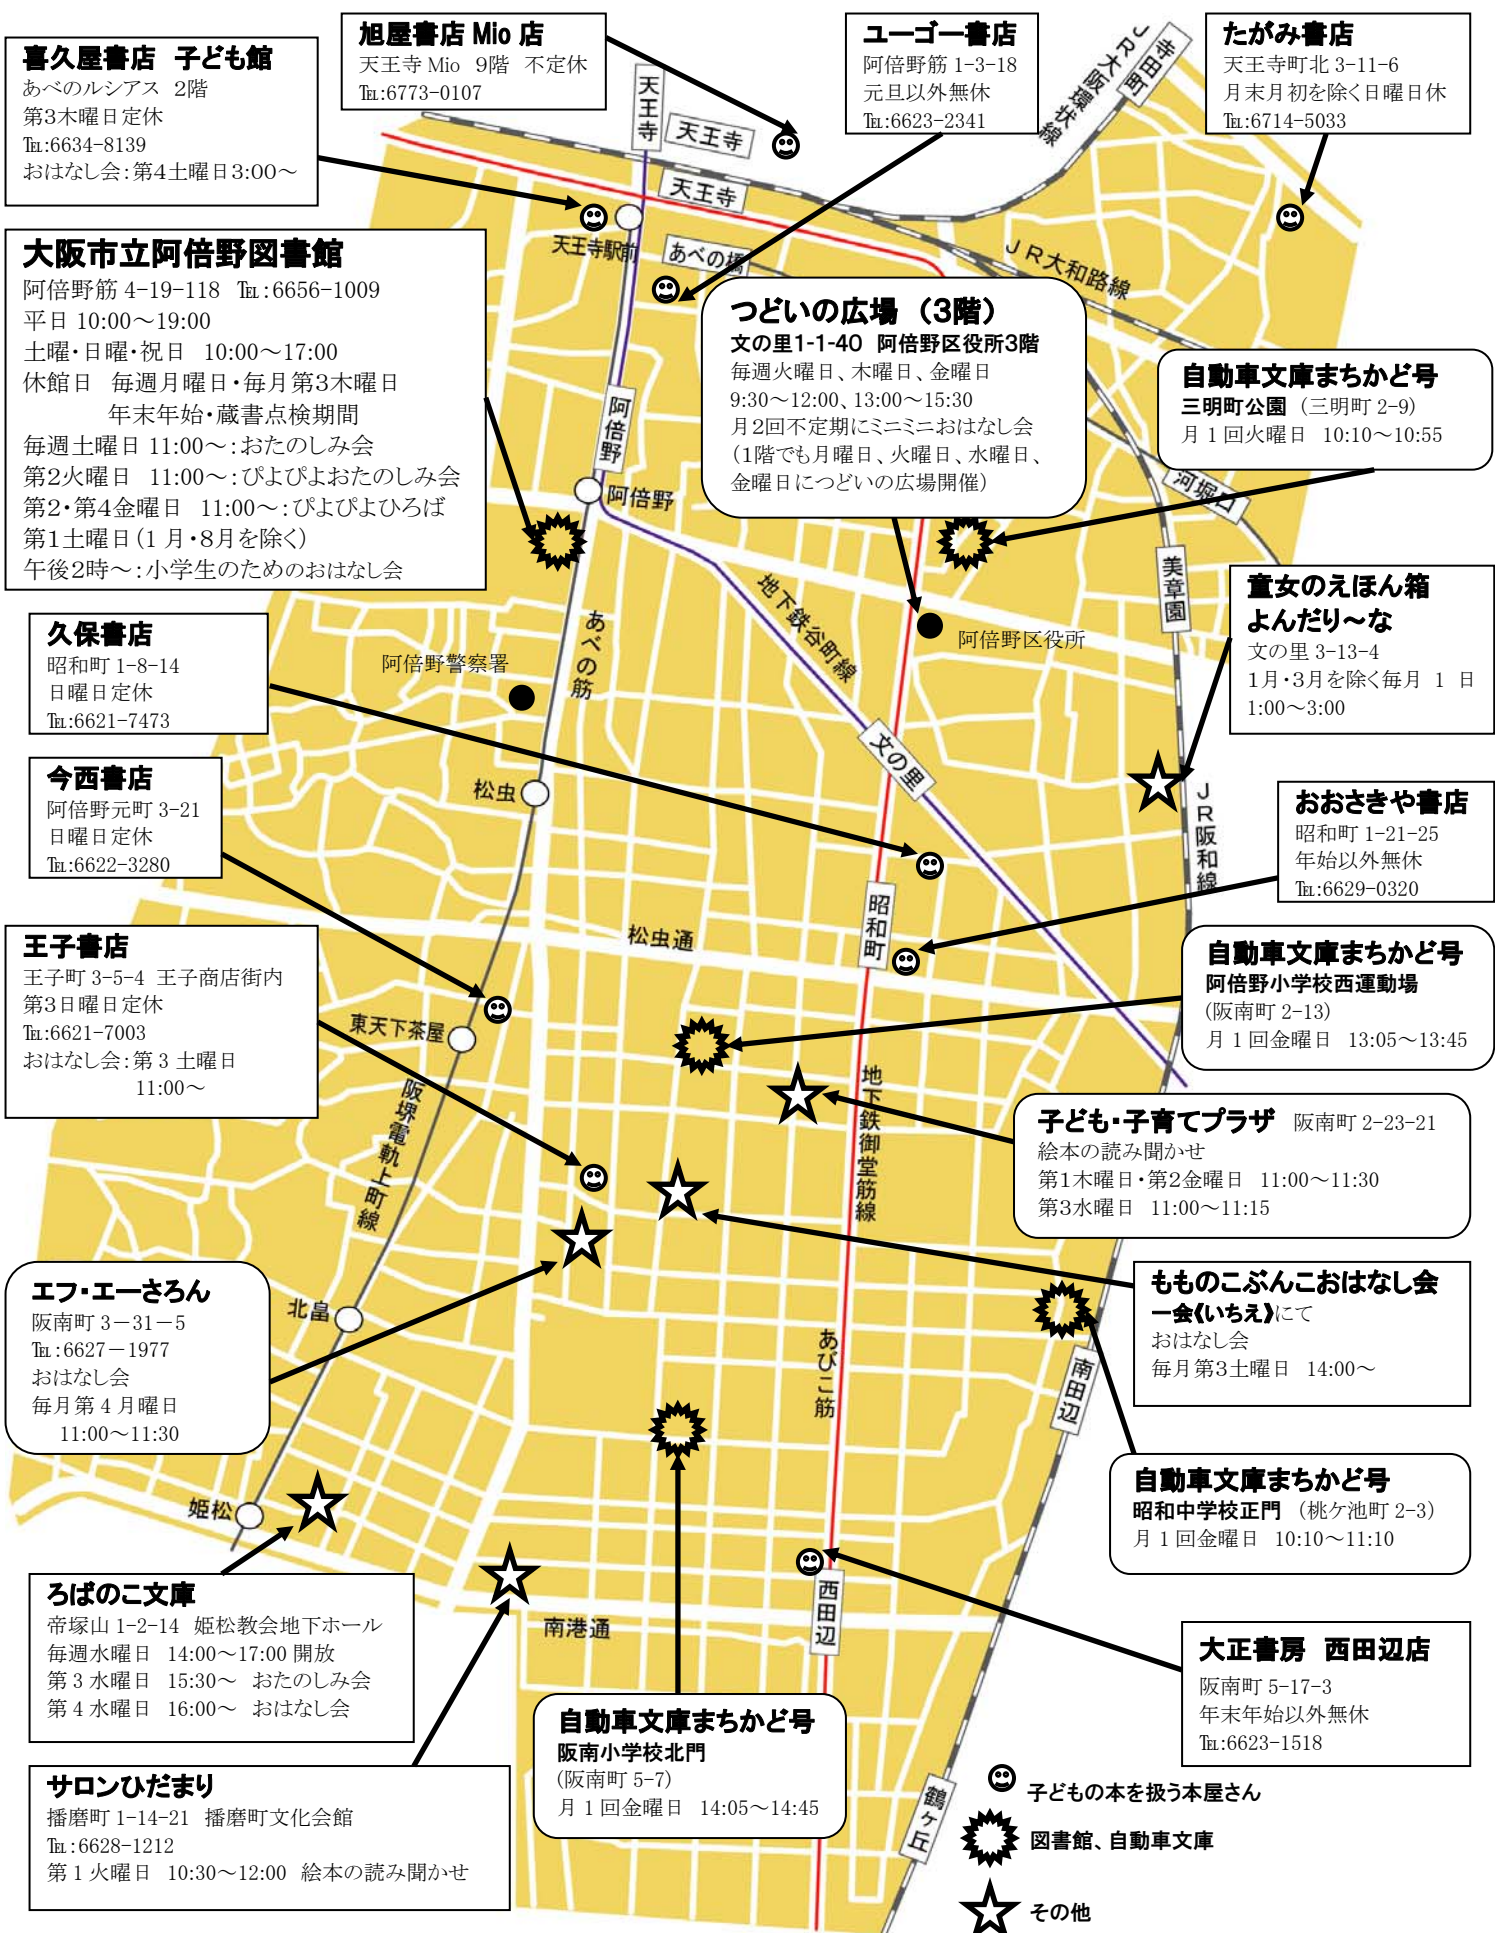

阿倍野区子どもの読書マップ

阿倍野区子どもの読書活動推進連絡会(事務局:阿倍野図書館)

2007. 12. 作成 2009. 10. 改訂4版

喜久屋書店 子ども館
あべのルシアス 2階
第3木曜日定休
Tel:6634-8139
おはなし会:第4土曜日3:00~

旭屋書店 Mio 店
天王寺 Mio 9階 不定休
Tel:6773-0107

ユーゴー書店
阿倍野筋 1-3-18
元旦以外無休
Tel:6623-2341

たがみ書店
天王寺町北 3-11-6
月末月初を除く日曜日休
Tel:6714-5033

大阪市立阿倍野図書館
阿倍野筋 4-19-118 Tel:6656-1009
平日 10:00~19:00
土曜・日曜・祝日 10:00~17:00
休館日 毎週月曜日・毎月第3木曜日
年末年始・蔵書点検期間
毎週土曜日 11:00~:おたのしみ会
第2火曜日 11:00~:ぴよぴよおたのしみ会
第2・第4金曜日 11:00~:ぴよぴよひろば
第1土曜日(1月・8月を除く)
午後2時~:小学生のためのおはなし会

つどいの広場 (3階)
文の里1-1-40 阿倍野区役所3階
毎週火曜日、木曜日、金曜日
9:30~12:00、13:00~15:30
月2回不定期にミニミニおはなし会
(1階でも月曜日、火曜日、水曜日、
金曜日につどいの広場開催)

自動車文庫まちかど号
三明町公園 (三明町 2-9)
月1回火曜日 10:10~10:55

久保書店
昭和町 1-8-14
日曜日定休
Tel:6621-7473

童女のえほん箱 よんたり~な
文の里 3-13-4
1月・3月を除く毎月 1日
1:00~3:00

今西書店
阿倍野元町 3-21
日曜日定休
Tel:6622-3280

おおさきや書店
昭和町 1-21-25
年始以外無休
Tel:6629-0320

王子書店
王子町 3-5-4 王子商店街内
第3日曜日定休
Tel:6621-7003
おはなし会:第3土曜日
11:00~

自動車文庫まちかど号
阿倍野小学校西運動場
(阪南町 2-13)
月1回金曜日 13:05~13:45

子ども・子育てプラザ 阪南町 2-23-21
絵本の読み聞かせ
第1木曜日・第2金曜日 11:00~11:30
第3水曜日 11:00~11:15