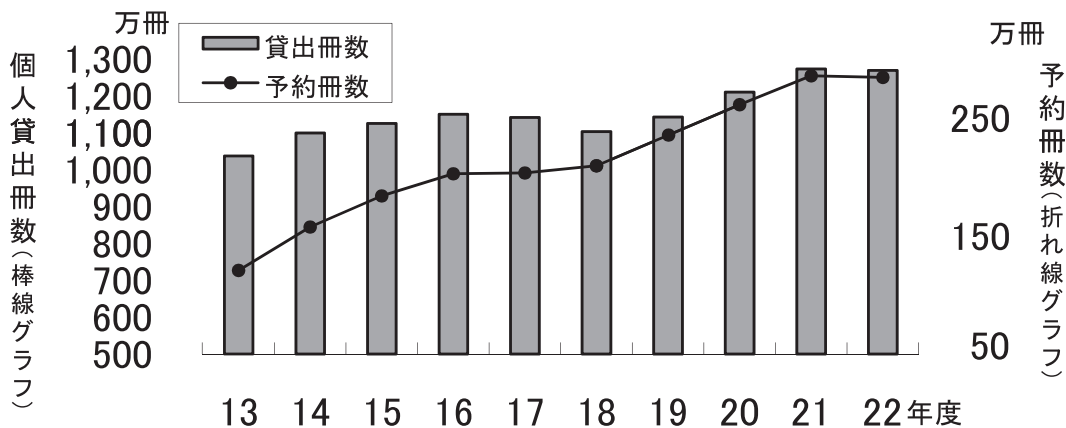

平成22年度 図書館のすがた

図書館数	24館	予約冊数	2,843,293冊
自動車図書館 ステーション数	105ヵ所(平成23年4月)	調査相談件数	589,097件
職員数	126人(平成23年5月)	文献複写枚数	597,813枚
個人登録者数	592,297人	インターネットアクセス件数 (トップページ)	2,662,739件
個人貸出冊数	12,691,500冊	インターネットアクセス件数 (蔵書検索)	4,310,583件
自動車図書館 貸出冊数	319,889冊	蔵書冊数	3,709,015冊
団体貸出冊数	167,479冊	購入冊数	156,340冊
中央図書館 入館者数	1,760,655人	図書費	184,205千円

- ◆市民1人あたりの
 - 図書費は 69.11円 (前年度比 11.8%減)
 - 蔵書数は 1.39冊 (前年度比 2.2%増)
 - 貸出冊数は 4.76冊 (前年度比 0.4%減)
- ◆登録者は人口の 22.22% (前年度比 0.01%減)
- ◆蔵書1冊あたりの貸出回数は 3.42回 (前年度比 2.8%減)

最近10年の貸出冊数・予約冊数の推移

市民の蔵書検索回数(検索画面アクセス件数)の推移